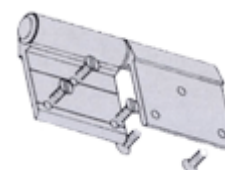

TANIT S.A.

Tel: (54 - 11) 4247 - 6006 / Fax: (54 - 11) 4247 - 6700

General Rodríguez 2168 (B1824JDN) - Lanus Este - Buenos Aires - Argentina

www.tanit.com.ar