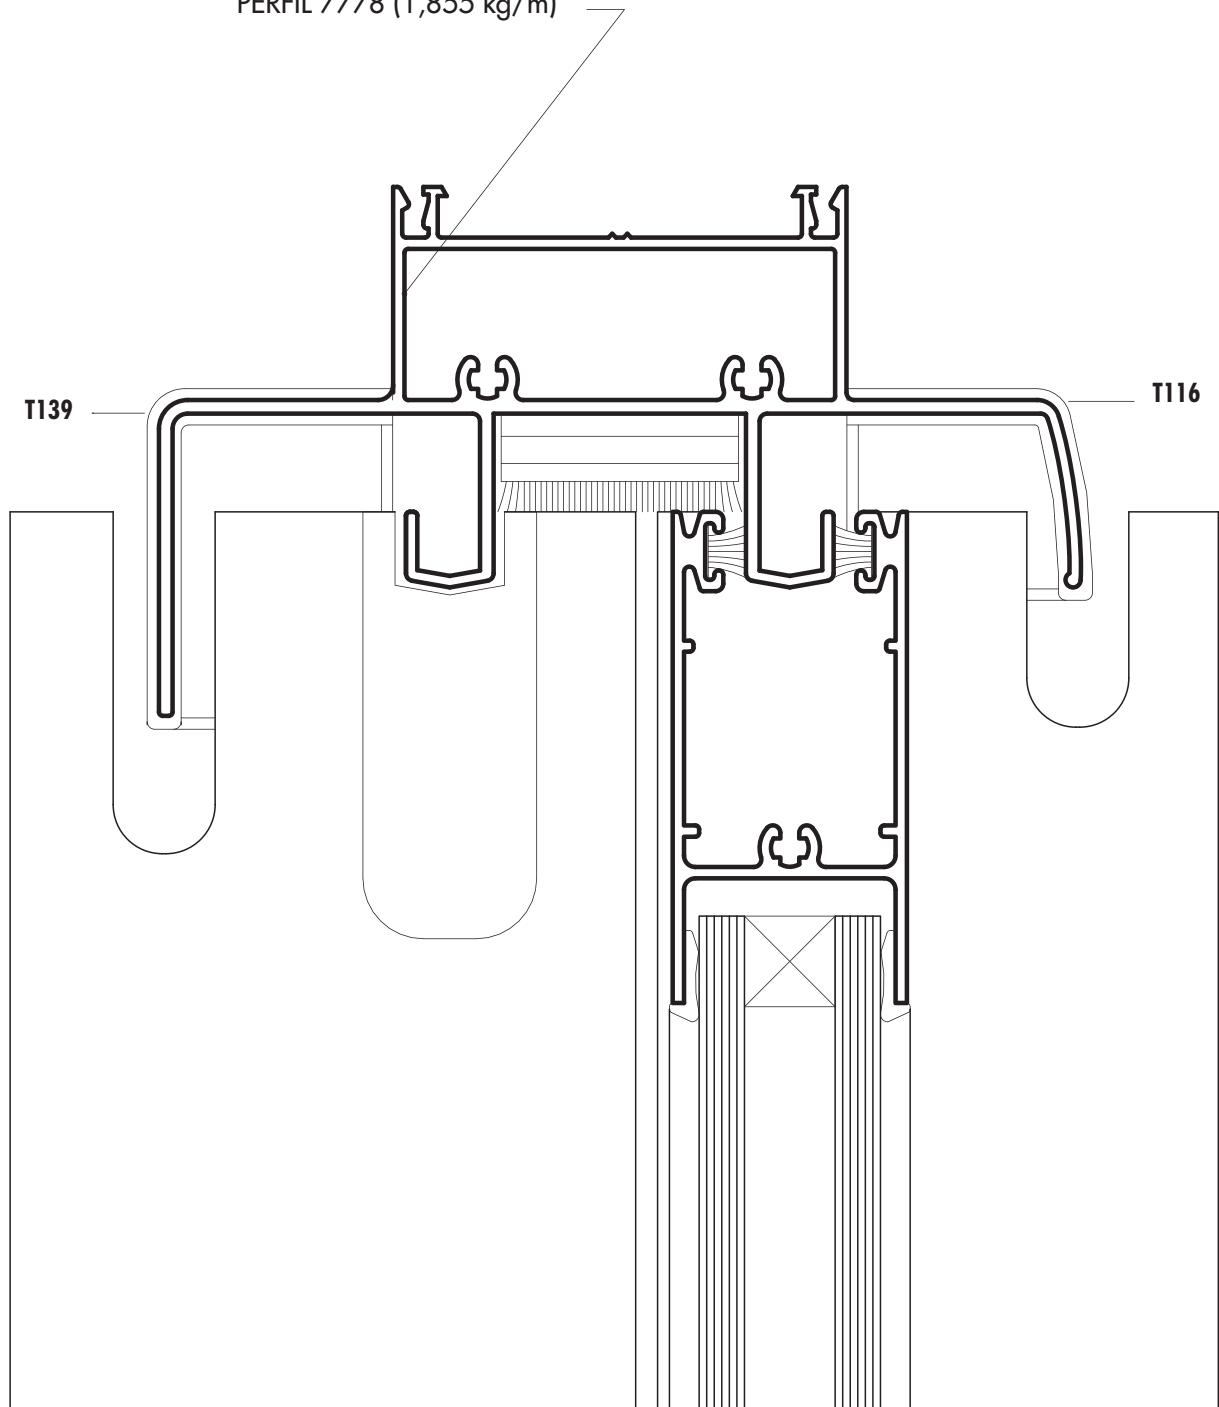

PERFIL 6091
2,880 kg/m

PERFIL 6087
2,816 kg/m

PERFIL 7787
3,254 kg/m

PERFIL 7703
3,189 kg/m

PERFIL 7800
3,740 kg/m

PERFIL 7754
3,672 kg/m

DINTEL REFORZADO
PARA PUERTAS BALCON
PERFIL 7778 (1,855 kg/m)

UMBRAL CON CAJA DE AGUA REFORZADA
PARA PUERTAS BALCON
PERFIL 7753 (2,114 kg/m)

P-8002
1,455 Kg/m

P-8003
0,915 Kg/m

P-8007
0,327 Kg/m

PERFIL 7748
3,429 kg/m

PERFIL 7801
2,458 kg/m

PERFIL 7657
1,801 kg/m

PERFIL 7656
1,507 kg/m