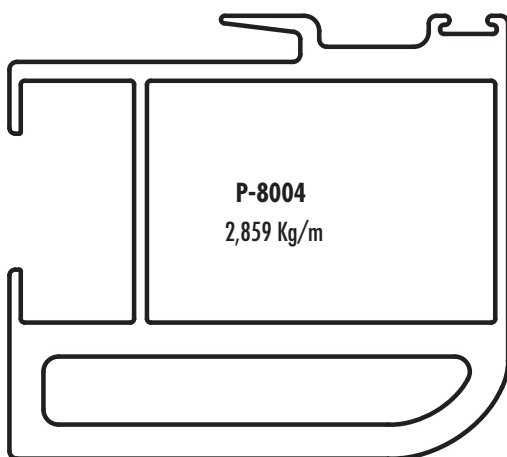

PERFIL 6091
2,880 kg/m

PERFIL 6087
2,816 kg/m

PERFIL 7787
3,254 kg/m

PERFIL 7703
3,189 kg/m

PERFIL 7800
3,740 kg/m

PERFIL 7754
3,672 kg/m

DINTEL REFORZADO
PARA PUERTAS BALCON
PERFIL 7778 (1,855 kg/m)

UMBRAL CON CAJA DE AGUA REFORZADA
PARA PUERTAS BALCON
PERFIL 7753 (2,114 kg/m)

P-8002
1,455 Kg/m

P-8003
0,915 Kg/m

P-8007
0,327 Kg/m

PERFIL 7748
3,429 kg/m

PERFIL 7801
2,458 kg/m

PERFIL 7657
1,801 kg/m

PERFIL 7656
1,507 kg/m