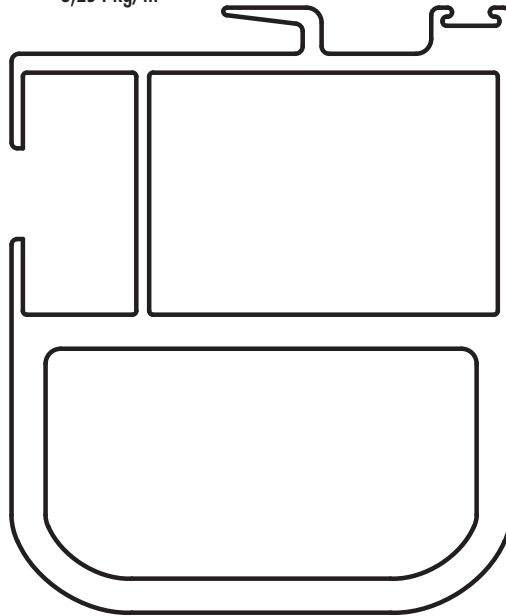

PERFIL 6091
2,880 kg/m

PERFIL 6087
2,816 kg/m

PERFIL 7787
3,254 kg/m

PERFIL 7703
3,189 kg/m

PERFIL 7800
3,740 kg/m

PERFIL 7754
3,672 kg/m

DINTEL REFORZADO
PARA PUERTAS BALCON
PERFIL 7778 (1,855 kg/m)

UMBRAL CON CAJA DE AGUA REFORZADA
PARA PUERTAS BALCON
PERFIL 7753 (2,114 kg/m)

P-8002
1,455 Kg/m

P-8003
0,915 Kg/m

P-8007
0,327 Kg/m

PERFIL 7748
3,429 kg/m

PERFIL 7801
2,458 kg/m

PERFIL 7657
1,801 kg/m

PERFIL 7656
1,507 kg/m