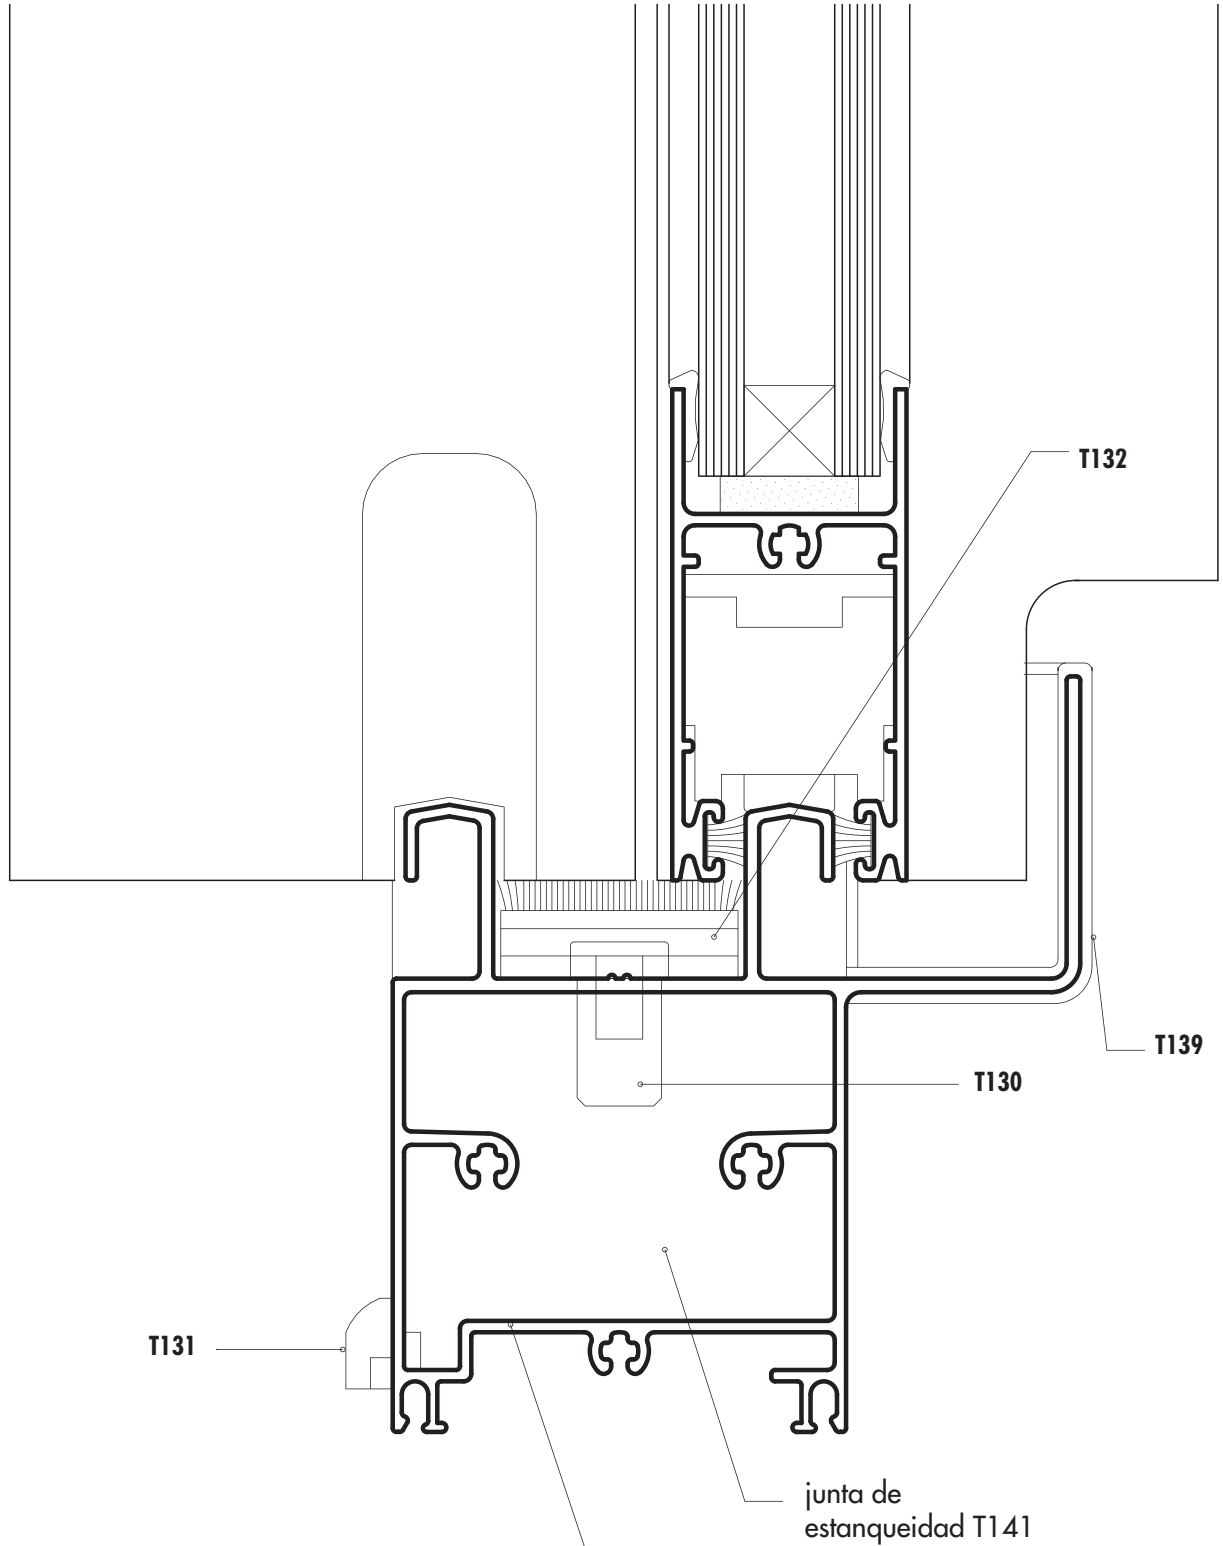

PERFIL 6091
2,880 kg/m

PERFIL 6087
2,816 kg/m

PERFIL 7787
3,254 kg/m

PERFIL 7703
3,189 kg/m

PERFIL 7800
3,740 kg/m

PERFIL 7754
3,672 kg/m

DINTEL REFORZADO
PARA PUERTAS BALCON
PERFIL 7778 (1,855 kg/m)

UMBRAL CON CAJA DE AGUA REFORZADA
PARA PUERTAS BALCON
PERFIL 7753 (2,114 kg/m)

P-8002
1,455 Kg/m

P-8003
0,915 Kg/m

P-8007
0,327 Kg/m

PERFIL 7748
3,429 kg/m

PERFIL 7801
2,458 kg/m

PERFIL 7657
1,801 kg/m

PERFIL 7656
1,507 kg/m