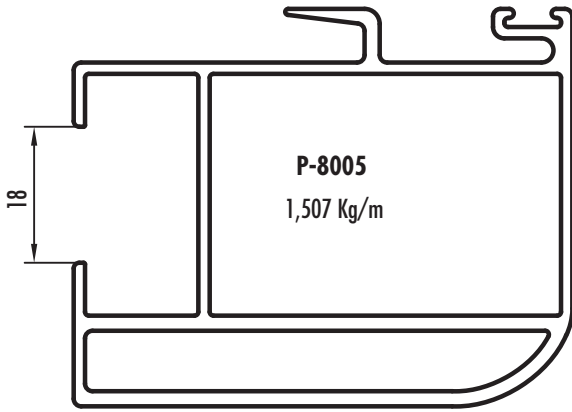

PERFIL 6091
2,880 kg/m

PERFIL 6087
2,816 kg/m

PERFIL 7787
3,254 kg/m

PERFIL 7703
3,189 kg/m

PERFIL 7800
3,740 kg/m

PERFIL 7754
3,672 kg/m

DINTEL REFORZADO
PARA PUERTAS BALCON
PERFIL 7778 (1,855 kg/m)

UMBRAL CON CAJA DE AGUA REFORZADA
PARA PUERTAS BALCON
PERFIL 7753 (2,114 kg/m)

P-8002
1,455 Kg/m

P-8003
0,915 Kg/m

P-8007
0,327 Kg/m

PERFIL 7748
3,429 kg/m

PERFIL 7801
2,458 kg/m

PERFIL 7657
1,801 kg/m

PERFIL 7656
1,507 kg/m