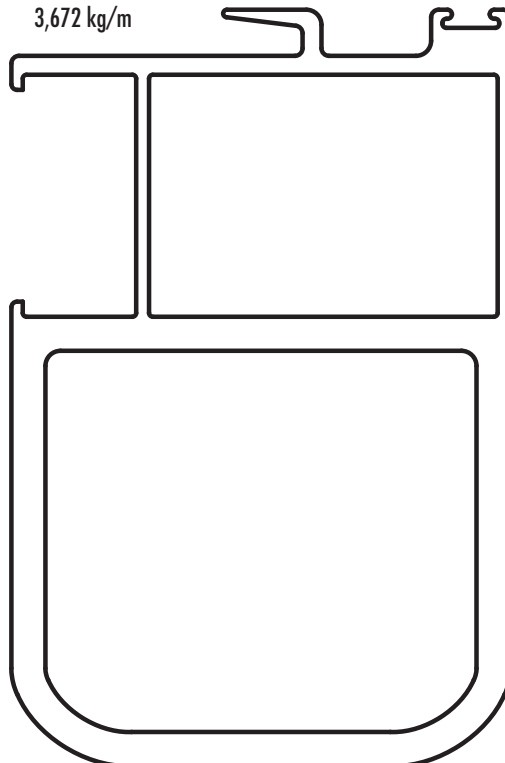

PERFIL 6091
2,880 kg/m

PERFIL 6087
2,816 kg/m

PERFIL 7787
3,254 kg/m

PERFIL 7703
3,189 kg/m

PERFIL 7800
3,740 kg/m

PERFIL 7754
3,672 kg/m

DINTEL REFORZADO
PARA PUERTAS BALCON
PERFIL 7778 (1,855 kg/m)

UMBRAL CON CAJA DE AGUA REFORZADA
PARA PUERTAS BALCON
PERFIL 7753 (2,114 kg/m)

P-8002
1,455 Kg/m

P-8003
0,915 Kg/m

P-8007
0,327 Kg/m

PERFIL 7748
3,429 kg/m

PERFIL 7801
2,458 kg/m

PERFIL 7657
1,801 kg/m

PERFIL 7656
1,507 kg/m