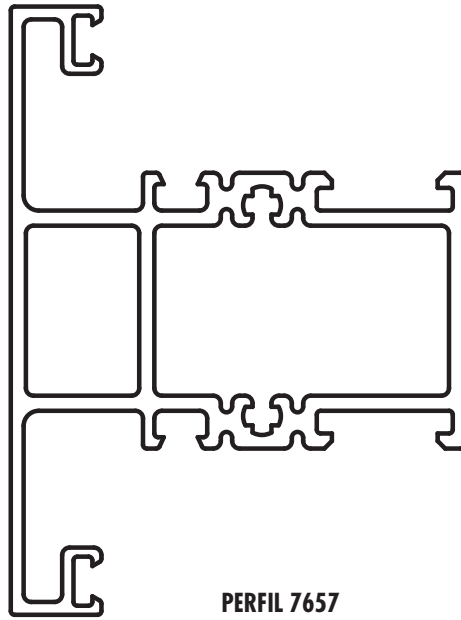

PERFIL 6091
2,880 kg/m

PERFIL 6087
2,816 kg/m

PERFIL 7787
3,254 kg/m

PERFIL 7703
3,189 kg/m

PERFIL 7800
3,740 kg/m

PERFIL 7754
3,672 kg/m

DINTEL REFORZADO
PARA PUERTAS BALCON
PERFIL 7778 (1,855 kg/m)

UMBRAL CON CAJA DE AGUA REFORZADA
PARA PUERTAS BALCON
PERFIL 7753 (2,114 kg/m)

P-8002
1,455 Kg/m

P-8003
0,915 Kg/m

P-8007
0,327 Kg/m

PERFIL 7748
3,429 kg/m

PERFIL 7801
2,458 kg/m

PERFIL 7657
1,801 kg/m

PERFIL 7656
1,507 kg/m