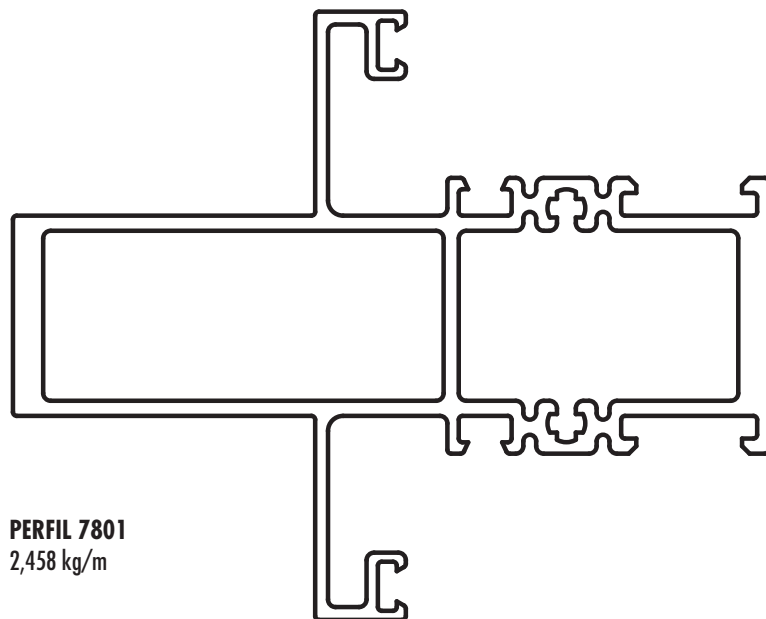

PERFIL 6091
2,880 kg/m

PERFIL 6087
2,816 kg/m

PERFIL 7787
3,254 kg/m

PERFIL 7703
3,189 kg/m

PERFIL 7800
3,740 kg/m

PERFIL 7754
3,672 kg/m

DINTEL REFORZADO
PARA PUERTAS BALCON
PERFIL 7778 (1,855 kg/m)

UMBRAL CON CAJA DE AGUA REFORZADA
PARA PUERTAS BALCON
PERFIL 7753 (2,114 kg/m)

P-8002
1,455 Kg/m

P-8003
0,915 Kg/m

P-8007
0,327 Kg/m

PERFIL 7748
3,429 kg/m

PERFIL 7801
2,458 kg/m

PERFIL 7657
1,801 kg/m

PERFIL 7656
1,507 kg/m