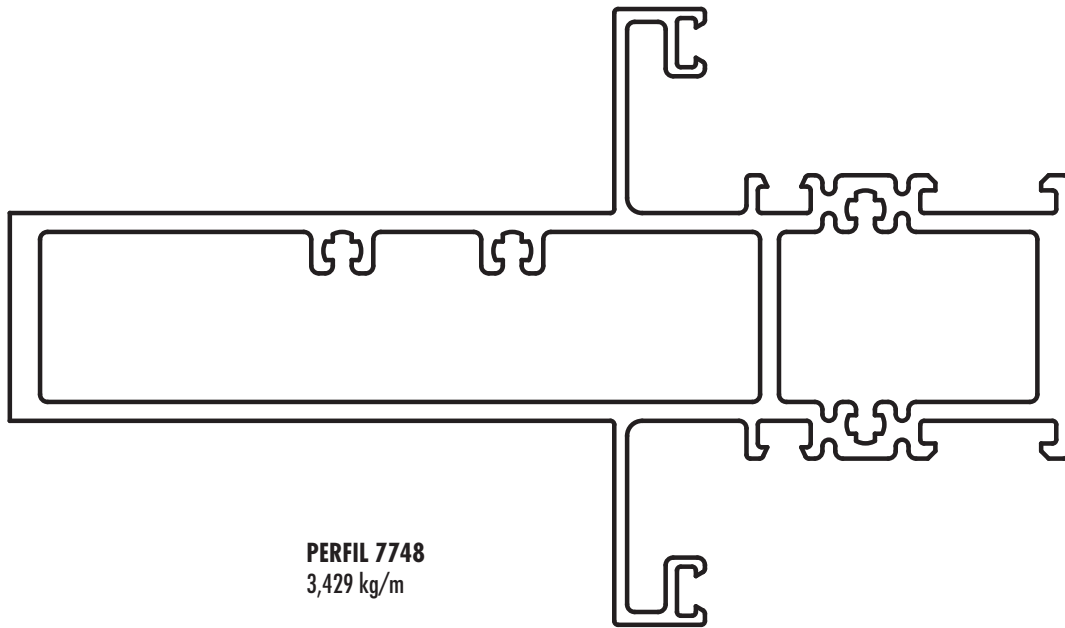

PERFIL 6091
2,880 kg/m

PERFIL 6087
2,816 kg/m

PERFIL 7787
3,254 kg/m

PERFIL 7703
3,189 kg/m

PERFIL 7800
3,740 kg/m

PERFIL 7754
3,672 kg/m

DINTEL REFORZADO
PARA PUERTAS BALCON
PERFIL 7778 (1,855 kg/m)

UMBRAL CON CAJA DE AGUA REFORZADA
PARA PUERTAS BALCON
PERFIL 7753 (2,114 kg/m)

P-8002
1,455 Kg/m

P-8003
0,915 Kg/m

P-8007
0,327 Kg/m

PERFIL 7748
3,429 kg/m

PERFIL 7801
2,458 kg/m

PERFIL 7657
1,801 kg/m

PERFIL 7656
1,507 kg/m