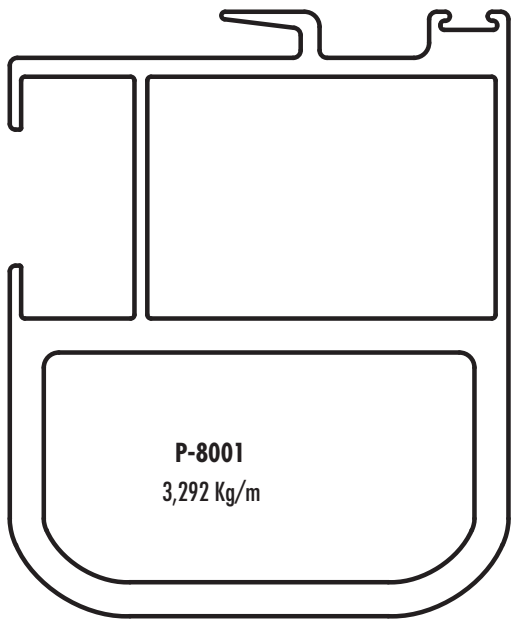

PERFIL 6091
2,880 kg/m

PERFIL 6087
2,816 kg/m

PERFIL 7787
3,254 kg/m

PERFIL 7703
3,189 kg/m

PERFIL 7800
3,740 kg/m

PERFIL 7754
3,672 kg/m

DINTEL REFORZADO
PARA PUERTAS BALCON
PERFIL 7778 (1,855 kg/m)

UMBRAL CON CAJA DE AGUA REFORZADA
PARA PUERTAS BALCON
PERFIL 7753 (2,114 kg/m)

P-8002
1,455 Kg/m

P-8003
0,915 Kg/m

P-8007
0,327 Kg/m

PERFIL 7748
3,429 kg/m

PERFIL 7801
2,458 kg/m

PERFIL 7657
1,801 kg/m

PERFIL 7656
1,507 kg/m