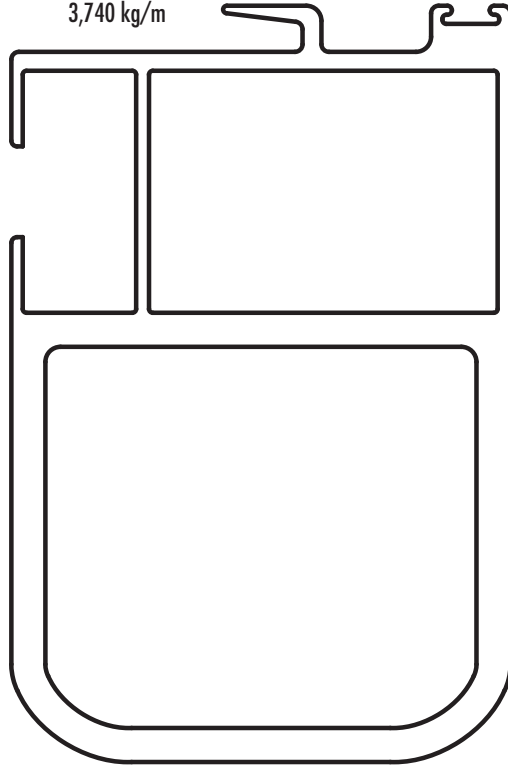

PERFIL 6091
2,880 kg/m

PERFIL 6087
2,816 kg/m

PERFIL 7787
3,254 kg/m

PERFIL 7703
3,189 kg/m

PERFIL 7800
3,740 kg/m

PERFIL 7754
3,672 kg/m

DINTEL REFORZADO
PARA PUERTAS BALCON
PERFIL 7778 (1,855 kg/m)

UMBRAL CON CAJA DE AGUA REFORZADA
PARA PUERTAS BALCON
PERFIL 7753 (2,114 kg/m)

P-8002
1,455 Kg/m

P-8003
0,915 Kg/m

P-8007
0,327 Kg/m

PERFIL 7748
3,429 kg/m

PERFIL 7801
2,458 kg/m

PERFIL 7657
1,801 kg/m

PERFIL 7656
1,507 kg/m