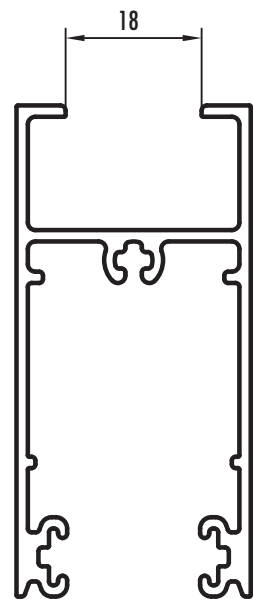

PERFIL 6091
2,880 kg/m

PERFIL 6087
2,816 kg/m

PERFIL 7787
3,254 kg/m

PERFIL 7703
3,189 kg/m

PERFIL 7800
3,740 kg/m

PERFIL 7754
3,672 kg/m

DINTEL REFORZADO
PARA PUERTAS BALCON
PERFIL 7778 (1,855 kg/m)

UMBRAL CON CAJA DE AGUA REFORZADA
PARA PUERTAS BALCON
PERFIL 7753 (2,114 kg/m)

P-8002
1,455 Kg/m

P-8003
0,915 Kg/m

P-8007
0,327 Kg/m

PERFIL 7748
3,429 kg/m

PERFIL 7801
2,458 kg/m

PERFIL 7657
1,801 kg/m

PERFIL 7656
1,507 kg/m