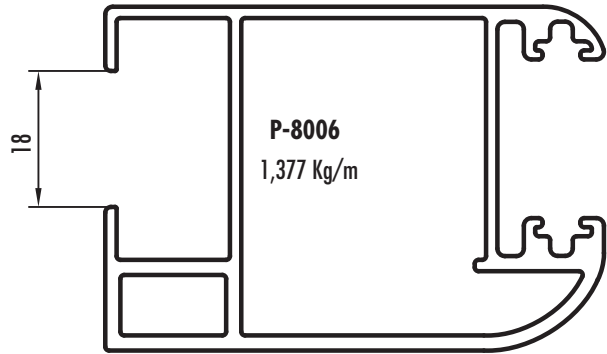

PERFIL 6091
2,880 kg/m

PERFIL 6087
2,816 kg/m

PERFIL 7787
3,254 kg/m

PERFIL 7703
3,189 kg/m

PERFIL 7800
3,740 kg/m

PERFIL 7754
3,672 kg/m

DINTEL REFORZADO
PARA PUERTAS BALCON
PERFIL 7778 (1,855 kg/m)

UMBRAL CON CAJA DE AGUA REFORZADA
PARA PUERTAS BALCON
PERFIL 7753 (2,114 kg/m)

P-8002
1,455 Kg/m

P-8003
0,915 Kg/m

P-8007
0,327 Kg/m

PERFIL 7748
3,429 kg/m

PERFIL 7801
2,458 kg/m

PERFIL 7657
1,801 kg/m

PERFIL 7656
1,507 kg/m