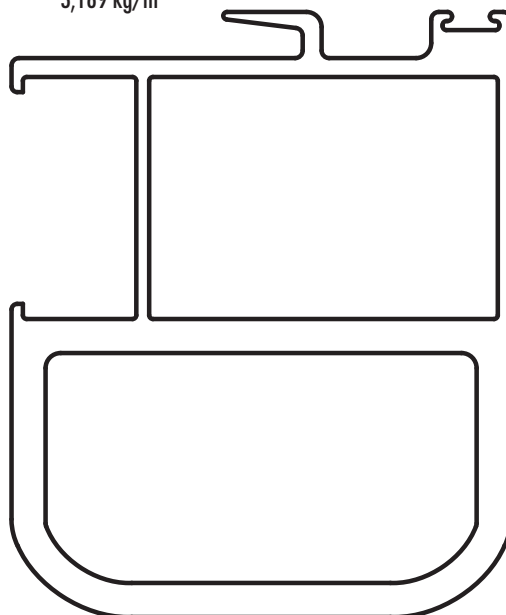

PERFIL 6091
2,880 kg/m

PERFIL 6087
2,816 kg/m

PERFIL 7787
3,254 kg/m

PERFIL 7703
3,189 kg/m

PERFIL 7800
3,740 kg/m

PERFIL 7754
3,672 kg/m

DINTEL REFORZADO
PARA PUERTAS BALCON
PERFIL 7778 (1,855 kg/m)

UMBRAL CON CAJA DE AGUA REFORZADA
PARA PUERTAS BALCON
PERFIL 7753 (2,114 kg/m)

P-8002
1,455 Kg/m

P-8003
0,915 Kg/m

P-8007
0,327 Kg/m

PERFIL 7748
3,429 kg/m

PERFIL 7801
2,458 kg/m

PERFIL 7657
1,801 kg/m

PERFIL 7656
1,507 kg/m