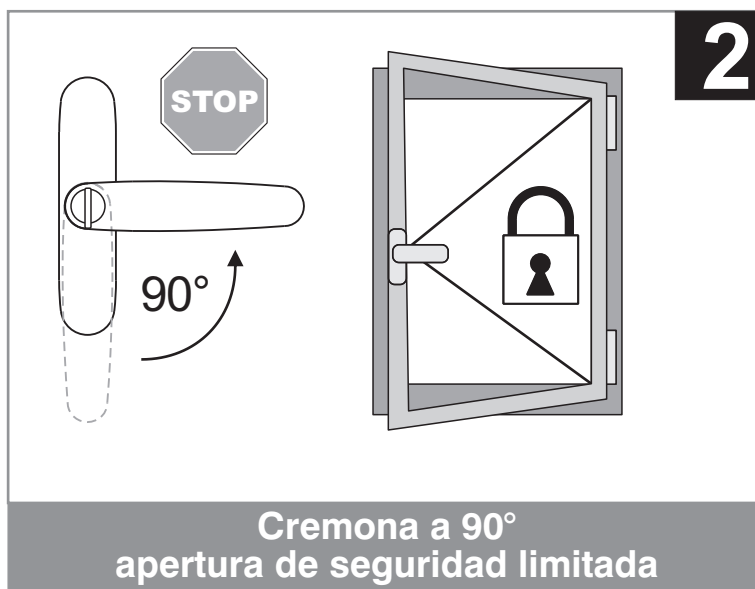

VENTANA SECURITY GIESSE

La nueva ventana de seguridad para Cámara Europea y apertura controlada, ideal para escuelas, hospitales y edificios públicos.

VENTANA SECURITY GIESSE

Giesse presenta la nueva ventana de seguridad para Cámara Europea **con apertura controlada (es decir limitada o total, con llave)** de la hoja.

La solución ideal para escuelas, hospitales y edificios públicos en general.

El funcionamiento del kit de hoja de seguridad permite una apertura de la hoja limitada (de 130 a 260 mm según la regulación del compás) con la cremona a 90°, y la apertura total con rotación de la cremona a 180°. Utilizando las cremonas Prima Key es posible inibir la apertura total de la hoja manteniendo sólo la de seguridad, y permite abrir la hoja sólo por personas autorizadas.

Hay tres modalidades de apertura controlada:

- **Cremona a 0°
hoja cerrada**
- **Cremona a 90°
apertura de seguridad limitada**
- **Cremona a 180°
apertura total con llave**

VENTANA SECURITY GIESSE

Cremona Prima Key Capture

Esta cremona con llave permite el bloqueo de la manilla a 90° (consintiendo solo la apertura limitada) y solo si fuese necesario su rotación a 180°.

Con la manilla a 180°, en cambio, no es posible sacar la llave, luego la hoja solo puede abrirse completamente con presencia de la llave aplicada en la cremona.