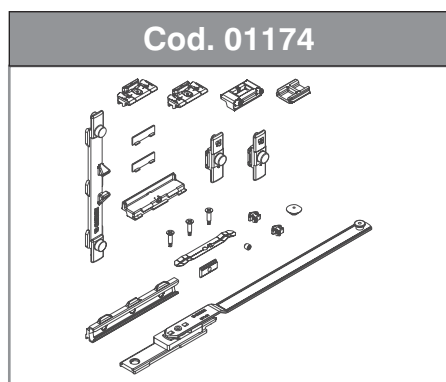

VENTANA SECURITY GIESSE

Aplicación vertical (01174)

Mecanismo hoja seguridad vertical 01174

- 1 compás
- 1 arrastre
- 1 encuentro anti-falsamaniobra
- 1 resbalón hoja
- 1 encuentro de resbalón
- 2 bulones fijos
- 2 encuentros de cierre

Cremona Prima Key Capture 01149

- Bisagras 00600X Bridge 2
- 00120U Flash
- 00535N Flash XL
- 00598N Flash XXL

Configuraciones

01347	①	
04301V	②	
04019	③