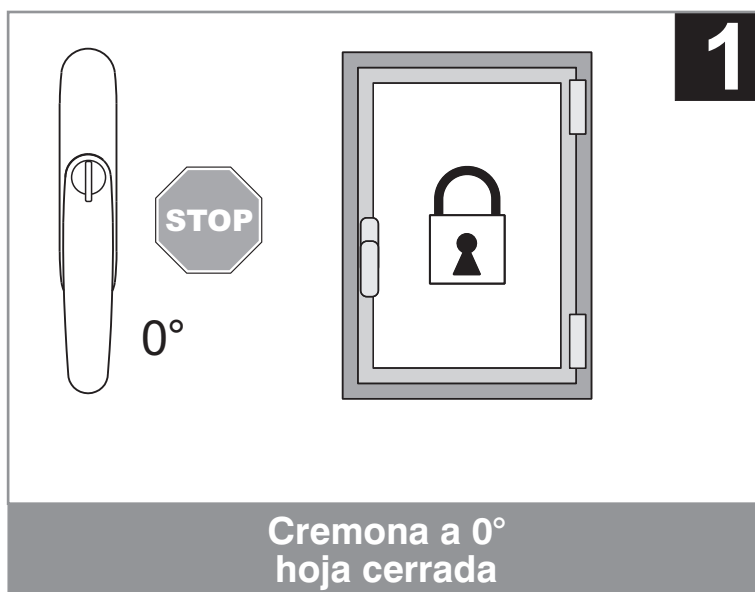

VENTANA SECURITY GIESSE

La nueva ventana de seguridad para Cámara Europea y apertura controlada, ideal para escuelas, hospitales y edificios públicos.

VENTANA SECURITY GIESSE

Giesse presenta la nueva ventana de seguridad para Cámara Europea **con apertura controlada (es decir limitada o total, con llave)** de la hoja.

La solución ideal para escuelas, hospitales y edificios públicos en general.

El funcionamiento del kit de hoja de seguridad permite una apertura de la hoja limitada (de 130 a 260 mm según la regulación del compás) con la cremona a 90°, y la apertura total con rotación de la cremona a 180°. Utilizando las cremonas Prima Key es posible inibir la apertura total de la hoja manteniendo sólo la de seguridad, y permite abrir la hoja sólo por personas autorizadas.

Hay tres modalidades de apertura controlada:

- **Cremona a 0°
hoja cerrada**
- **Cremona a 90°
apertura de seguridad limitada**
- **Cremona a 180°
apertura total con llave**

VENTANA SECURITY GIESSE

Cremona Prima Key Capture

Esta cremona con llave permite el bloqueo de la manilla a 90° (consintiendo solo la apertura limitada) y solo si fuese necesario su rotación a 180°.

Con la manilla a 180°, en cambio, no es posible sacar la llave, luego la hoja solo puede abrirse completamente con presencia de la llave aplicada en la cremona.