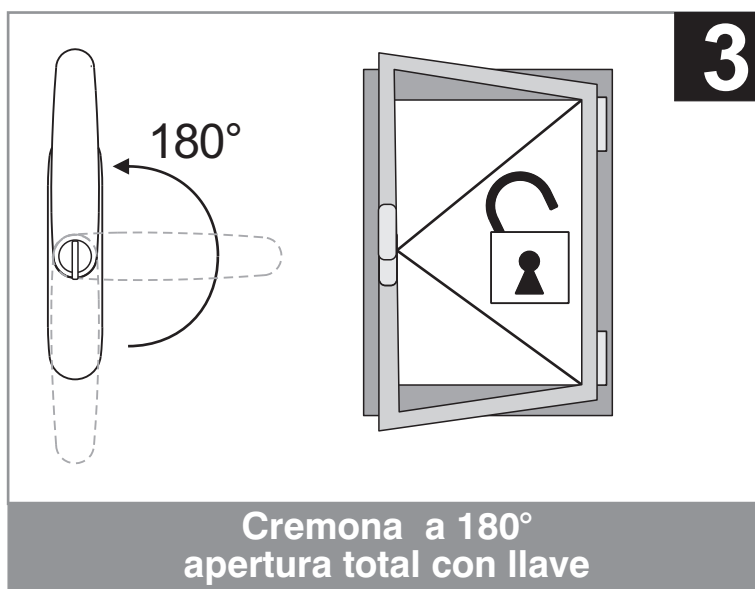

VENTANA SECURITY GIESSE

La nueva ventana de seguridad para Cámara Europea y apertura controlada, ideal para escuelas, hospitales y edificios públicos.

VENTANA SECURITY GIESSE

Giesse presenta la nueva ventana de seguridad para Cámara Europea **con apertura controlada (es decir limitada o total, con llave)** de la hoja.

La solución ideal para escuelas, hospitales y edificios públicos en general.

El funcionamiento del kit de hoja de seguridad permite una apertura de la hoja limitada (de 130 a 260 mm según la regulación del compás) con la cremona a 90°, y la apertura total con rotación de la cremona a 180°. Utilizando las cremonas Prima Key es posible inibir la apertura total de la hoja manteniendo sólo la de seguridad, y permite abrir la hoja sólo por personas autorizadas.

Hay tres modalidades de apertura controlada:

- **Cremona a 0°
hoja cerrada**
- **Cremona a 90°
apertura de seguridad limitada**
- **Cremona a 180°
apertura total con llave**

VENTANA SECURITY GIESSE

Cremona Prima Key Capture

Esta cremona con llave permite el bloqueo de la manilla a 90° (consintiendo solo la apertura limitada) y solo si fuese necesario su rotación a 180°.

Con la manilla a 180°, en cambio, no es posible sacar la llave, luego la hoja solo puede abrirse completamente con presencia de la llave aplicada en la cremona.