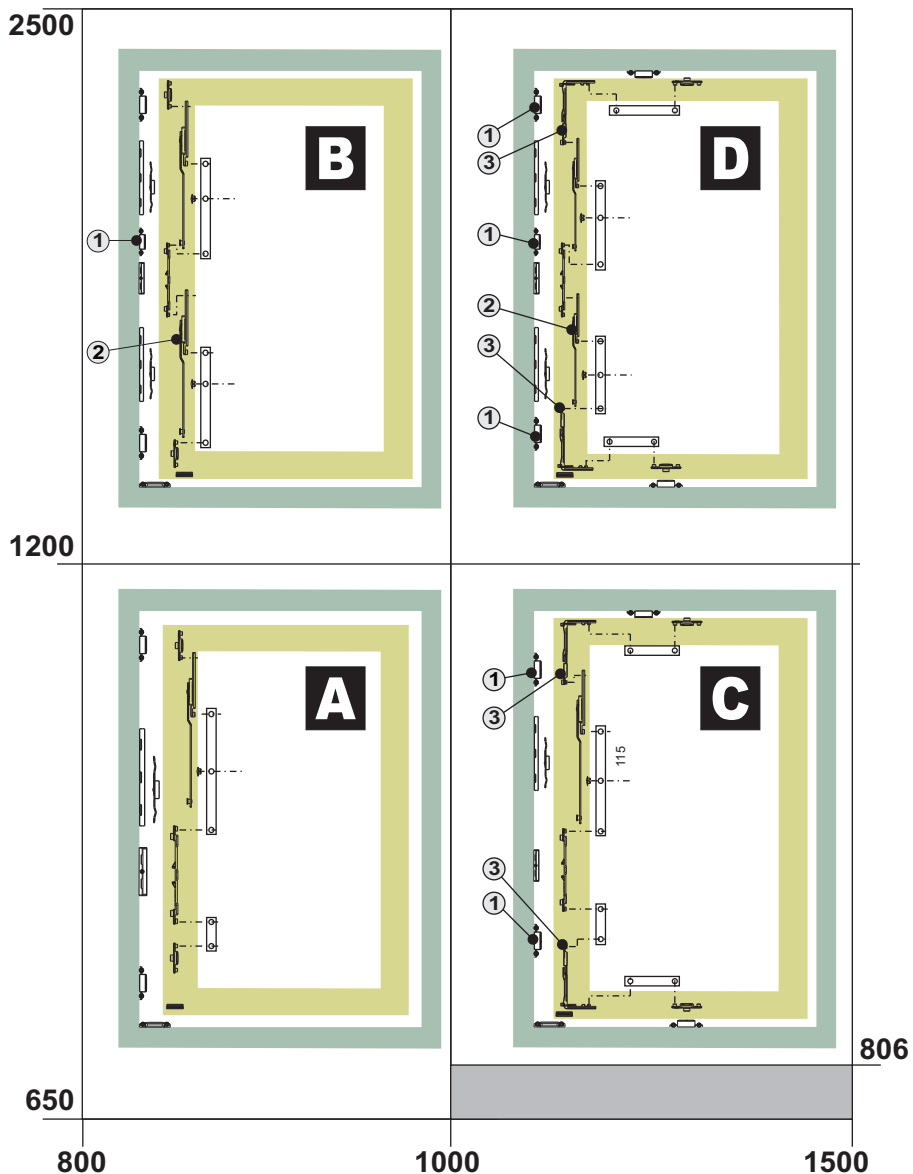

Esta cremona con llave permite el bloqueo de la manilla a 90° (consintiendo solo la apertura limitada) y solo si fuese necesario su rotación a 180°.

Con la manilla a 180°, en cambio, no es posible sacar la llave, luego la hoja solo puede abrirse completamente con presencia de la llave aplicada en la cremona.

En efecto la llave solo se puede extraer en posición de la cremona bloqueada a 90°, consintiendo así solamente la apertura y cierre limitada de seguridad.

VENTANA SECURITY GIESSE

Aplicación vertical (01174)

Mecanismo hoja seguridad vertical 01174

- 1 compás
- 1 arrastre
- 1 encuentro anti-falsamaniobra
- 1 resbalón hoja
- 1 encuentro de resbalón
- 2 bulones fijos
- 2 encuentros de cierre

Cremona Prima Key Capture 01149

- Bisagras 00600X Bridge 2
- 00120U Flash
- 00535N Flash XL
- 00598N Flash XXL

Configuraciones

01347	①	
04301V	②	
04019	③	

VENTANA SECURITY GIESSE

Aplicación horizontal (01175)

Mecanismo hoja seguridad horizontal (01175)