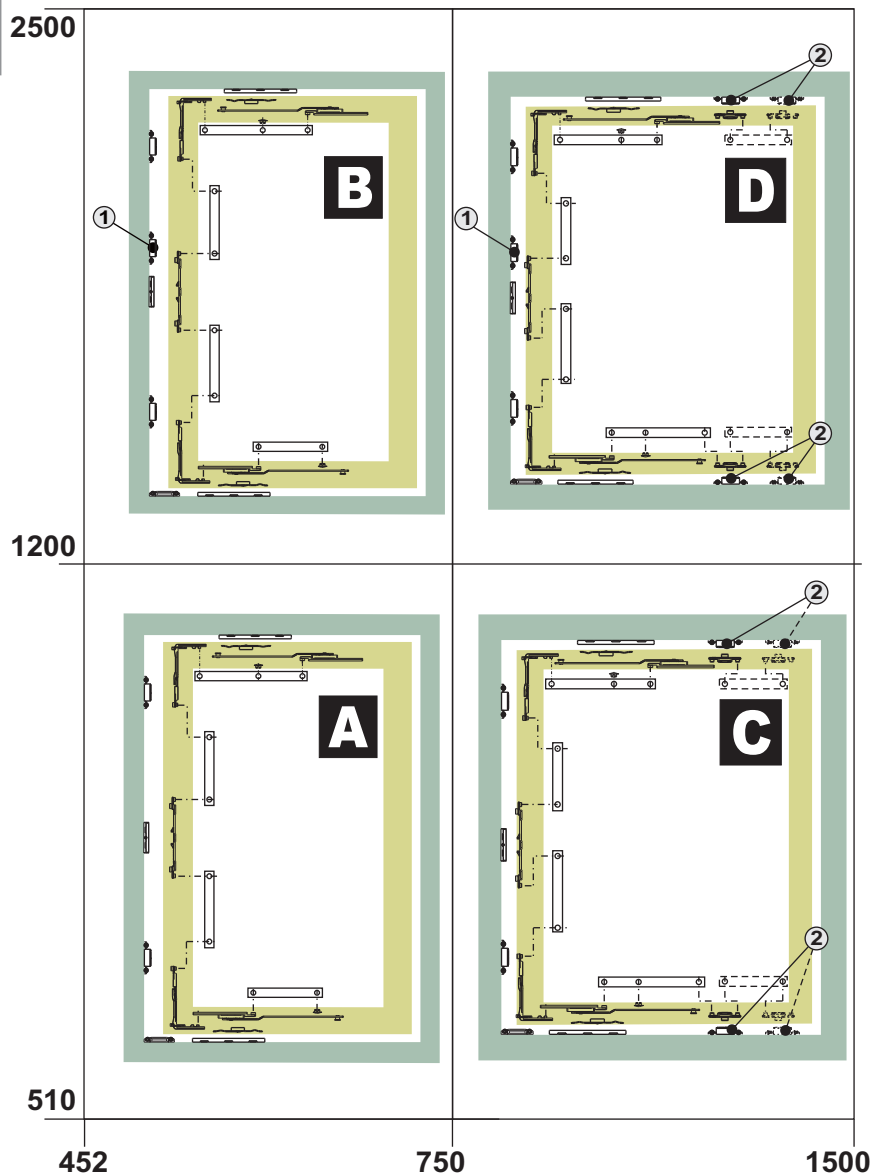

01347	①	x 1	
04777	②	x 2	
		x 4 (L>1200)