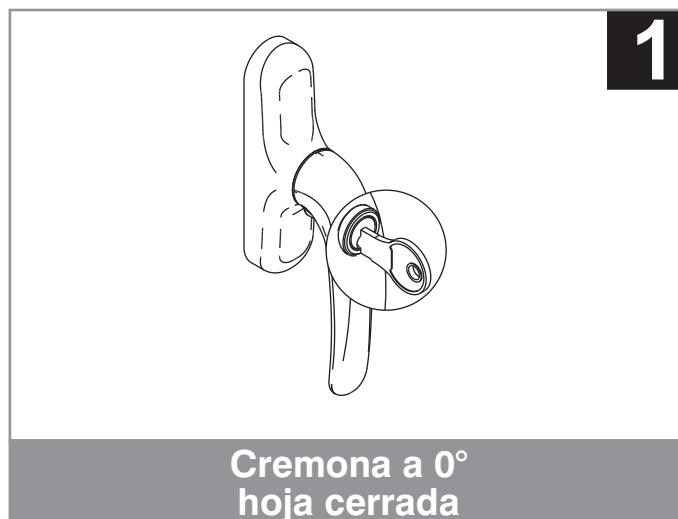

La solución ideal para escuelas, hospitales y edificios públicos en general.

El funcionamiento del kit de hoja de seguridad permite una apertura de la hoja limitada (de 130 a 260 mm según la regulación del compás) con la cremona a 90°, y la apertura total con rotación de la cremona a 180°. Utilizando las cremonas Prima Key es posible inibir la apertura total de la hoja manteniendo sólo la de seguridad, y permite abrir la hoja sólo por personas autorizadas.

Hay tres modalidades de apertura controlada:

- **Cremona a 0°
hoja cerrada**
- **Cremona a 90°
apertura de seguridad limitada**
- **Cremona a 180°
apertura total con llave**

VENTANA SECURITY GIESSE

Cremona Prima Key Capture

Esta cremona con llave permite el bloqueo de la manilla a 90° (consintiendo solo la apertura limitada) y solo si fuese necesario su rotación a 180°.

Con la manilla a 180°, en cambio, no es posible sacar la llave, luego la hoja solo puede abrirse completamente con presencia de la llave aplicada en la cremona.

En efecto la llave solo se puede extraer en posición de la cremona bloqueada a 90°, consintiendo así solamente la apertura y cierre limitada de seguridad.

VENTANA SECURITY GIESSE

Aplicación vertical (01174)