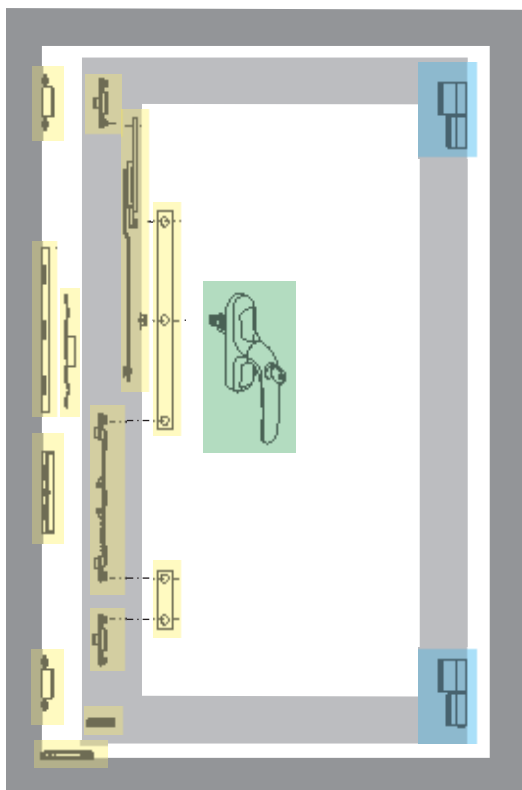

La solución ideal para escuelas, hospitales y edificios públicos en general.

El funcionamiento del kit de hoja de seguridad permite una apertura de la hoja limitada (de 130 a 260 mm según la regulación del compás) con la cremona a 90°, y la apertura total con rotación de la cremona a 180°. Utilizando las cremonas Prima Key es posible inibir la apertura total de la hoja manteniendo sólo la de seguridad, y permite abrir la hoja sólo por personas autorizadas.

Hay tres modalidades de apertura controlada:

- **Cremona a 0°
hoja cerrada**
- **Cremona a 90°
apertura de seguridad limitada**
- **Cremona a 180°
apertura total con llave**

VENTANA SECURITY GIESSE

Cremona Prima Key Capture

Esta cremona con llave permite el bloqueo de la manilla a 90° (consintiendo solo la apertura limitada) y solo si fuese necesario su rotación a 180°.

Con la manilla a 180°, en cambio, no es posible sacar la llave, luego la hoja solo puede abrirse completamente con presencia de la llave aplicada en la cremona.

En efecto la llave solo se puede extraer en posición de la cremona bloqueada a 90°, consintiendo así solamente la apertura y cierre limitada de seguridad.

VENTANA SECURITY GIESSE

Aplicación vertical (01174)