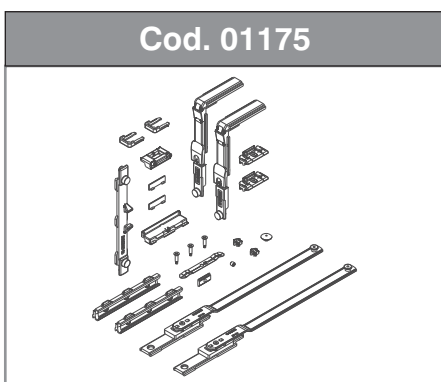

01347	①	x 1	
04777	②	x 2	
		x 4 (L>1200)