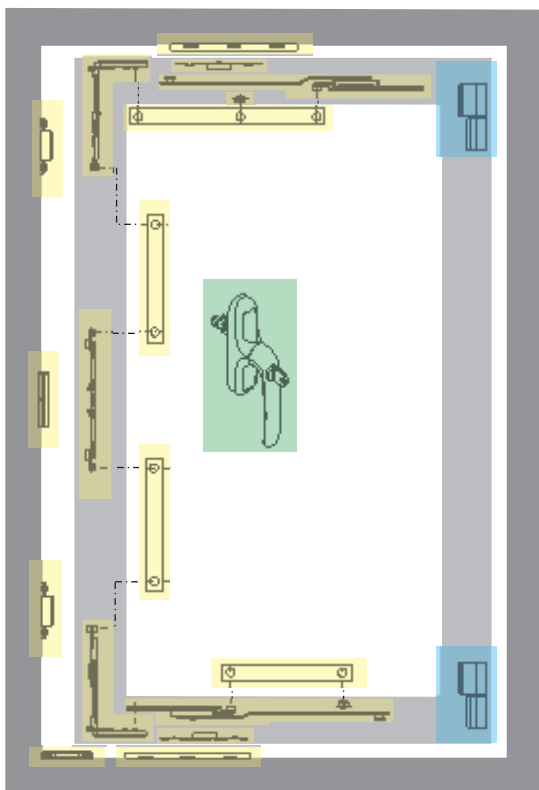

La solución ideal para escuelas, hospitales y edificios públicos en general.

El funcionamiento del kit de hoja de seguridad permite una apertura de la hoja limitada (de 130 a 260 mm según la regulación del compás) con la cremona a 90°, y la apertura total con rotación de la cremona a 180°. Utilizando las cremonas Prima Key es posible inibir la apertura total de la hoja manteniendo sólo la de seguridad, y permite abrir la hoja sólo por personas autorizadas.

Esta cremona con llave permite el bloqueo de la manilla a 90° (consintiendo solo la apertura limitada) y solo si fuese necesario su rotación a 180°.

Con la manilla a 180°, en cambio, no es posible sacar la llave, luego la hoja solo puede abrirse completamente con presencia de la llave aplicada en la cremona.

- Bisagras 00600X Bridge 2
- 00120U Flash
- 00535N Flash XL
- 00598N Flash XXL

Configuraciones

01347	①	
04301V	②	
04019	③	

VENTANA SECURITY GIESSE

Aplicación horizontal (01175)

Mecanismo hoja seguridad horizontal (01175)

- 2 compases
- 1 arrastre
- 1 encuentro anti-falsamanoobra
- 2 ángulos de reenvío
- 2 encuentros de resbalón
- 1 encuentro de cierre

Cremona Prima Key Capture 01149

- Bisagras
- 00600X Bridge 2
- 00120U Flash
- 00535N Flash XL
- 00598N Flash XXL