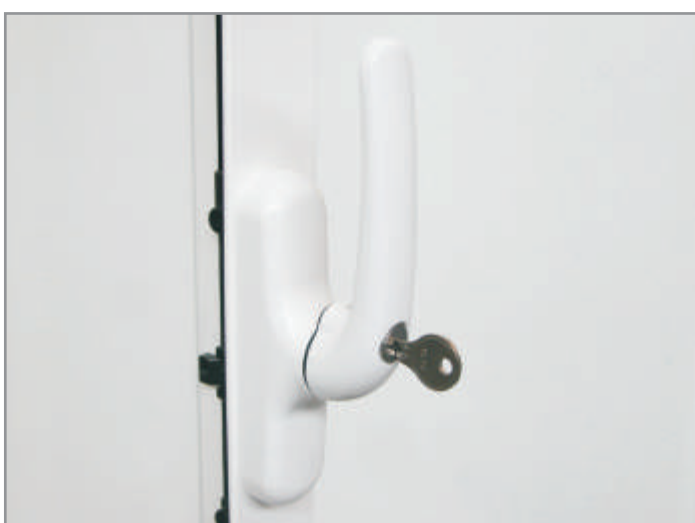

VENTANA SECURITY GIESSE

Cremona Prima Key Capture

Esta cremona con llave permite el bloqueo de la manilla a 90° (consintiendo solo la apertura limitada) y solo si fuese necesario su rotación a 180°.

Con la manilla a 180°, en cambio, no es posible sacar la llave, luego la hoja solo puede abrirse completamente con presencia de la llave aplicada en la cremona.

En efecto la llave solo se puede extraer en posición de la cremona bloqueada a 90°, consintiendo así solamente la apertura y cierre limitada de seguridad.