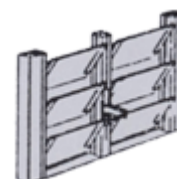

Caja de 12 juegos.

Escuadra estriada de 4 / 5 / 7 mm.

Caja de 12 juegos.

Mecanismo para aireadores de 2 hasta 15 aletas.
Colores natural, blanco y negro.

Por par.

Burlete universal pesado / liviano.

Rollo de 100 m.

Cordón estriado para mosquitero, varias medidas.

Rollo de 100 m.

Tela mosquitero ancho 61 / 71 / 81 / 91 / 101 / 112 / 121 / 151 cm.

Rollo de 30,5 m.

Colocador de tela mosquitero.

Por unidad.

Sellador de silicona.