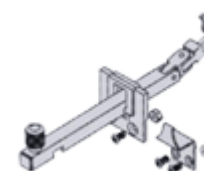

Accionador para parasol.

Caja de 6 unidades.

FRANCA

Brazo de empuje de fijación frontal. 20 / 30 / 40 cm.

Caja de 20 unidades.

FRANCA COPLANAR

Brazo de empuje de fijación frontal. 20 / 30 / 40 cm.

Caja de 20 unidades.