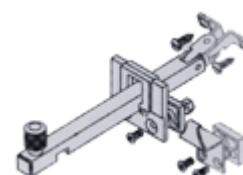

Accionador para parasol.

Caja de 6 unidades.

FRANCA

Brazo de empuje de fijación frontal. 20 / 30 / 40 cm.

Caja de 20 unidades.

FRANCA COPLANAR

Brazo de empuje de fijación frontal. 20 / 30 / 40 cm.

Caja de 20 unidades.